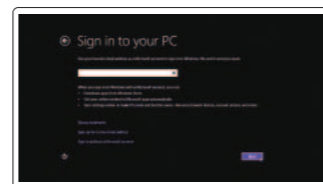

INSPIRON 17/17R

Quick Start Guide

Guide d'information rapide

1 Connect the power adapter and turn on your computer

Brancher l'adaptateur secteur et allumer votre ordinateur

2 Finish Windows setup

Terminer l'installation de Windows

Enable security and updates

Activez la sécurité et les mises à jour

Connect to your network

Connectez-vous à votre réseau

Sign in to your Microsoft account or create a local account

Connectez-vous à votre compte Microsoft ou créez un compte local