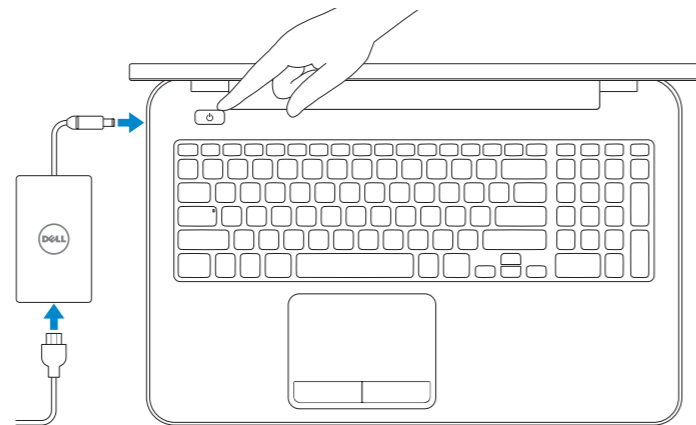

INSPIRON 17/17R

Quick Start Guide

Guide d'information rapide

1 Connect the power adapter and turn on your computer

Brancher l'adaptateur secteur et allumer votre ordinateur

2 Finish Windows setup

Terminer l'installation de Windows